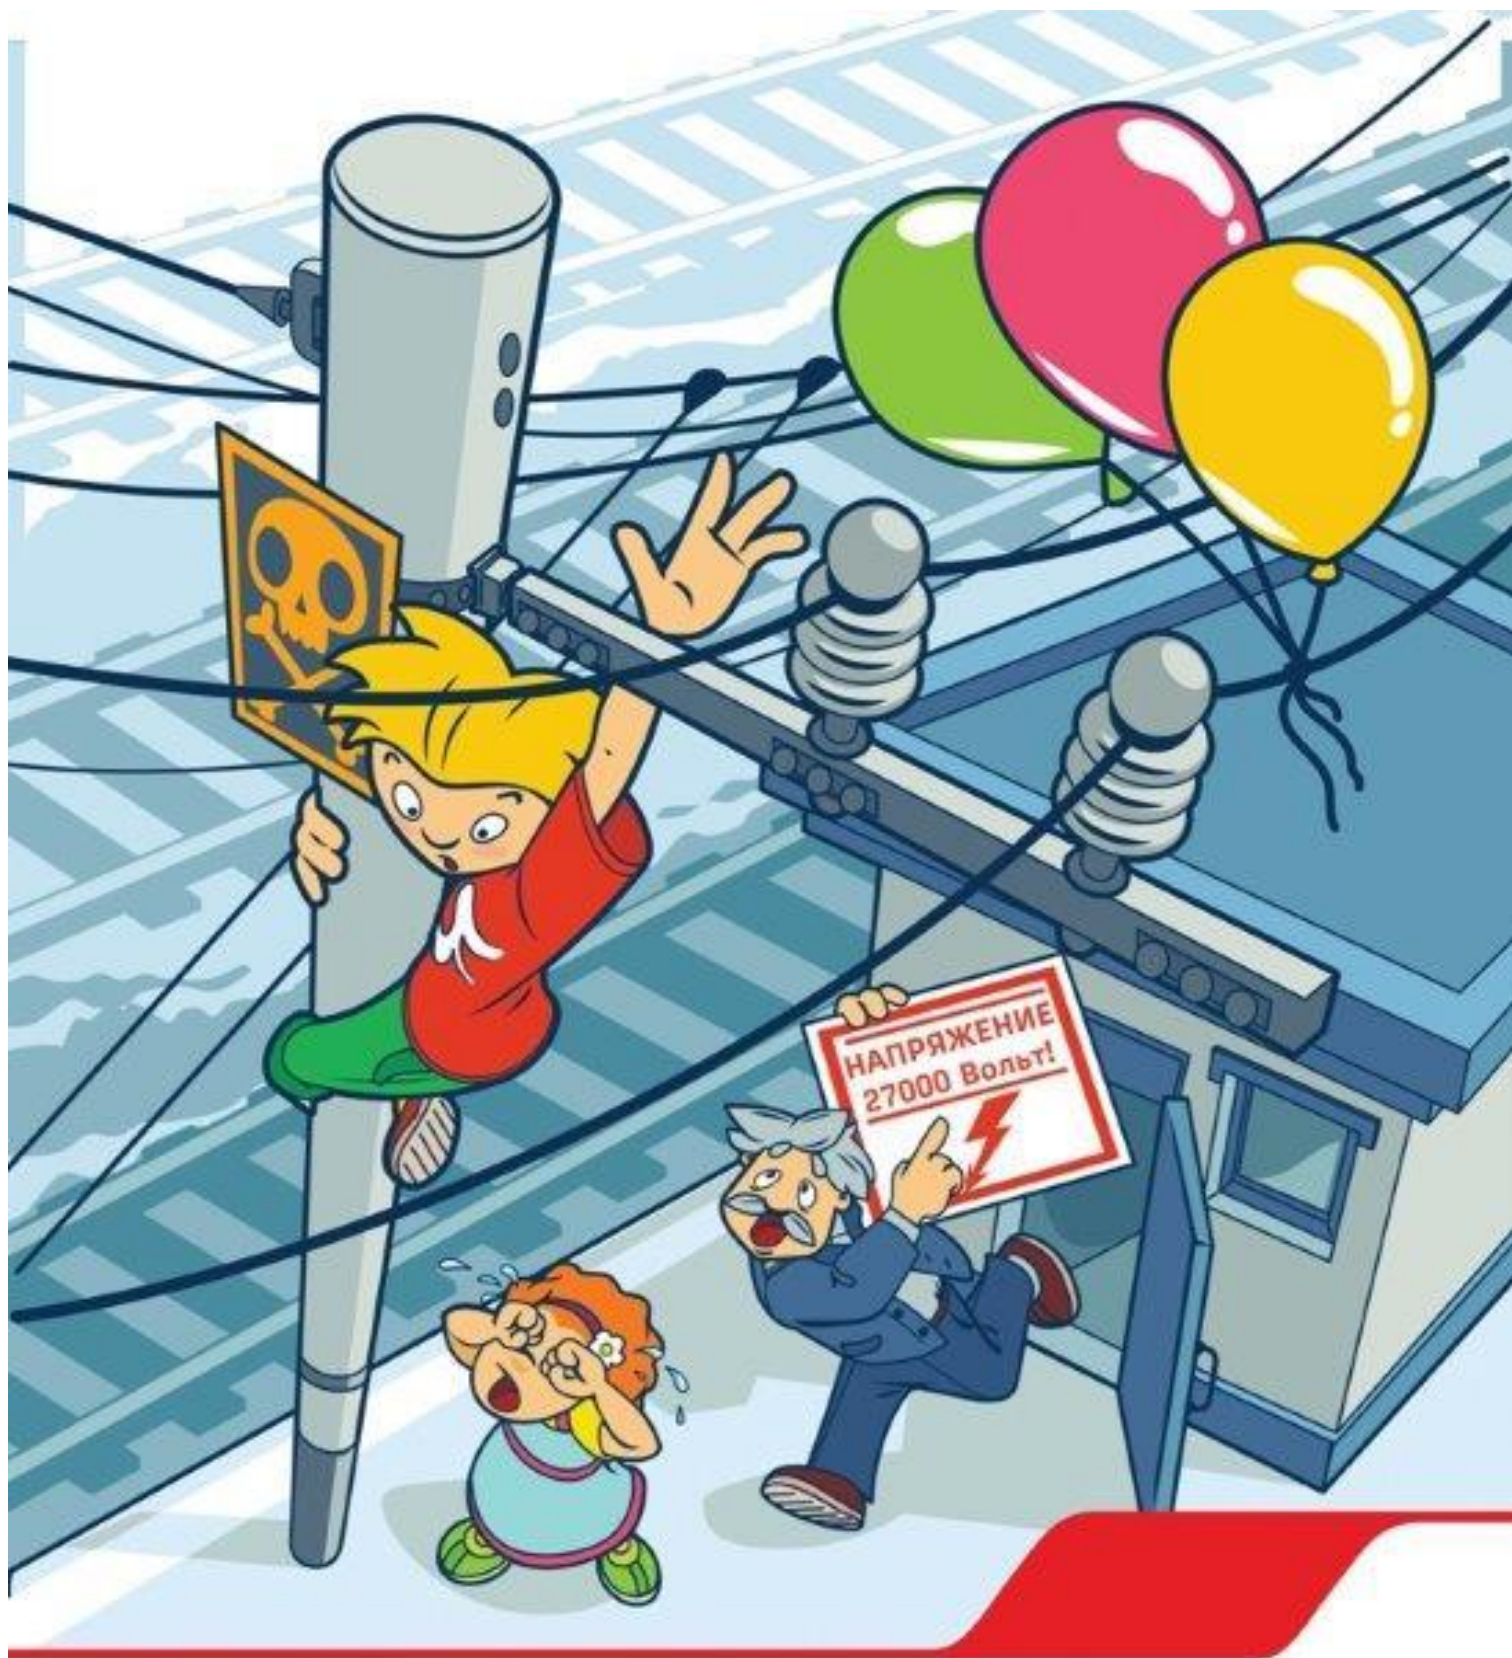

Железная дорога – не место для игр!

Железная дорога – зона повышенной опасности. ОАО «РЖД» ежегодно проводит работу по совершенствованию методов обеспечения безопасности на железной дороге. ОАО «РЖД» призывает граждан быть бдительными, находясь вблизи объектов железнодорожного транспорта, беречь свою жизнь и предупреждать об угрозах окружающих.

www.rzd.ru

РЖД

Переходи пути только в установленных местах! У поезда очень высокая скорость, он не сможет остановиться мгновенно.

Железная дорога – зона повышенной опасности. ОАО «РЖД» ежегодно проводит работу по совершенствованию методов обеспечения безопасности на железной дороге. ОАО «РЖД» призывает граждан быть бдительными, находясь вблизи объектов железнодорожного транспорта, беречь свою жизнь и предупреждать об угрозах окружающих.

www.rzd.ru

РЖД

Сними наушники и капюшон вблизи железной дороги! Они мешают заметить поезд!

Железная дорога – зона повышенной опасности. ОАО «РЖД» ежегодно проводит работу по совершенствованию методов обеспечения безопасности на железной дороге. ОАО «РЖД» призывает граждан быть бдительными, находясь вблизи объектов железнодорожного транспорта, беречь свою жизнь и предупреждать об угрозах окружающих.

**Нельзя переходить пути
в неподобающем месте!**

Платформа – не место для игр!

РЖД

**Плеер и железная дорога -
несовместимы!**

РЖД

**Приближаться к проводам меньше
чем на 2 метра – смертельно опасно!**

РЖД

**Проезд на крышах и подножках поездов –
может стоить жизни!**